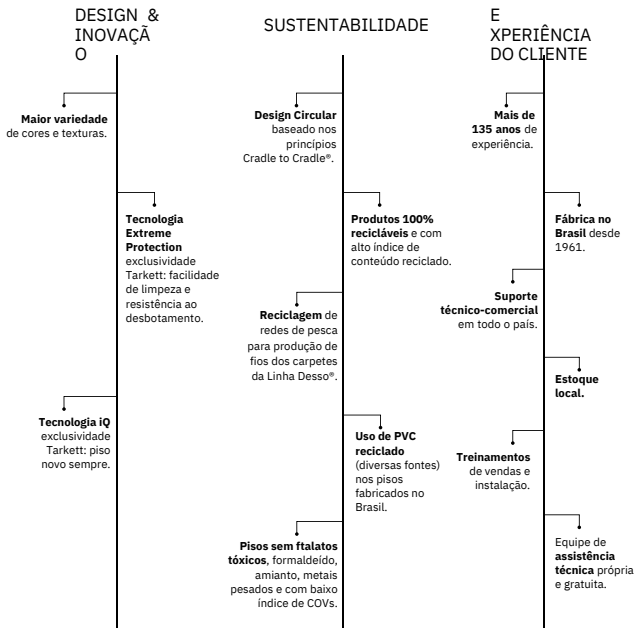

Muito além de oferecer produtos com qualidade atestada por diversas certificações internacionais, colocamos à sua disposição os melhores profissionais de vendas, especificação e assistência técnica, atendendo as necessidades de cada negócio e de cada projeto de forma personalizada.

Nossas soluções de alto desempenho são baseadas em 3 pilares, que estruturam nossa maneira de pensar e agir:

FAZENDO O QUE É CERTO. JUNTOS.

Na Tarkett, a sustentabilidade está inserida na estrutura de como fazemos negócios. Para nós, isso não é passageiro ou algo a ser apenas lembrado – está no cerne da nossa tomada cotidiana de decisões.